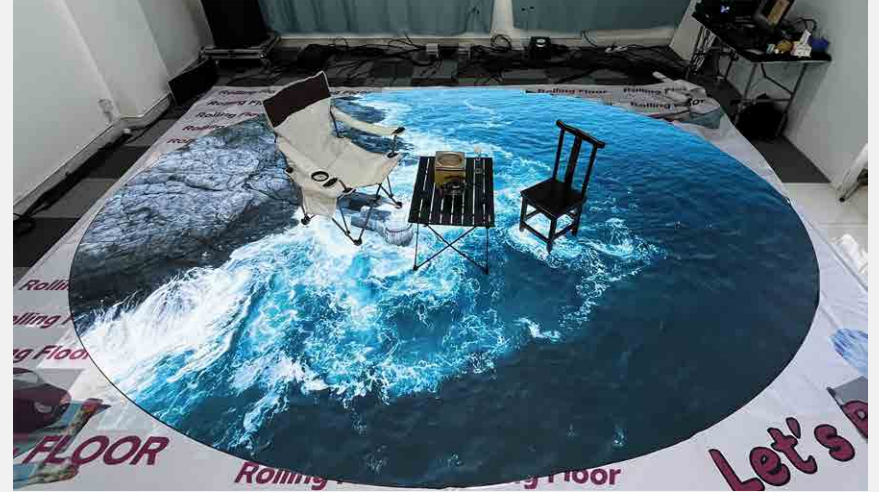

Zemin LED

Rolling Screen, basit bir şekilde kurulabilen bir üründür. Bu LED ürün sayesinde, yüksek kontrastta mükemmel görünüm ve görüntü efekti elde edebilirsiniz.

Piksel Aralığı	1.953 mm (P1.95)
LED Türü	SMS1010
Piksel Yoğunluğu	262144dot/m²
Modül Boyutu	500x62.5x12 mm
Çözünürlük	256x32 dot
Tarama Modu	32S
Ekran Ağırlığı (kg/m)	15
IP Derecelendirmesi	IP63/IP21
Renk Derinliği	12-16bit
Ortalama Güç Tüketimi	170W/sqm

Ürün Boyutu
1 m² (Özelleştirebilir)

ÖZELLİKLER

- İnce ve hafif bir yapıya sahiptir.
- Güvenli kullanım sağlayan düşük voltajlı 24V/DC giriş.
- Üst düzey koruma sağlayan GOB Teknolojisi.
- Ultra geniş görüş açısı.
- Destek yapısına gerek duymadan doğrudan yere serilir.

- Birleştirme boşluğu ve vida noktaları olmadan kolay kurulum.
- Metrekare başına 2,5 tondan fazla yük taşıma özelliği.

Esnek

İnce

Hafif