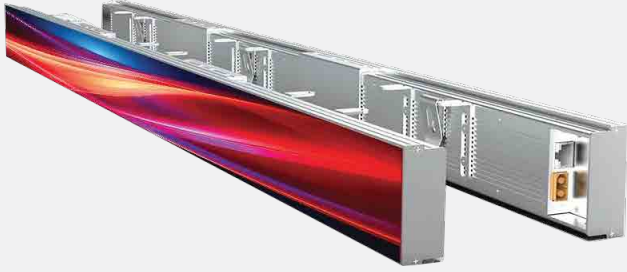

Su Geçirmez

Ultra HD

İnce

Reyon LED

Klasik market raflarını unutun. Su ve toz geçirmez, yüksek çözünürlüklü LED rafları keşfedin.

Ürün Boyutu

300x60x23.5 mm

Piksel Aralığı

1.25 mm (P1.25)

Çözünürlük

120x45

Parlaklık

50-600nit

Güç

15W

Yenileme Hızı

3840 Hz

Kontrast

10000:1

Yenileme Oranı

50/60 Hz

Ağırlık

0.35 kg

LED Yapılandırması

COB 1R1G1B

ÖZELLİKLER

- Su geçirmez.
- Yüksek çözünürlük.
- USB, Wi-Fi, 4G, PC kontrolü destekler.
- Hızlı kurulum.
- XT60 standart güç kablosu.
- Çift taraflı güç kaynağına sahiptir.
- Yüksek kontrast oranı.