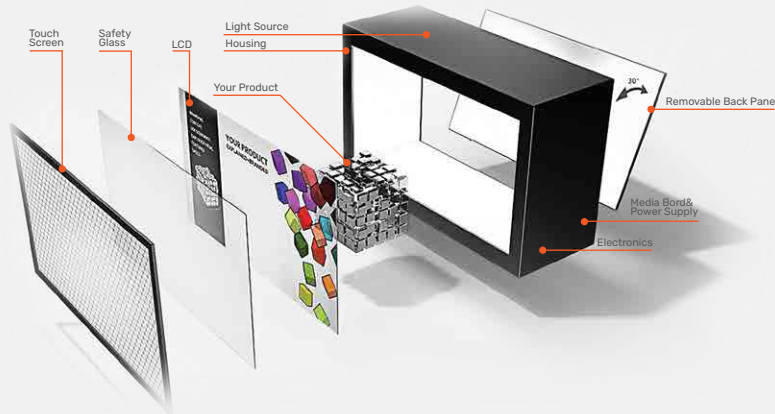

Ghost Box

Ghost Box, kullanıcının ekran içerisinde gerçek bir ürünü ve aynı zamanda ekrandaki dijital içeriği görebileceği entegre şeffaf LCD ekran çözümdür. Farklı ürün türleri için farklı boyutlar mevcuttur.